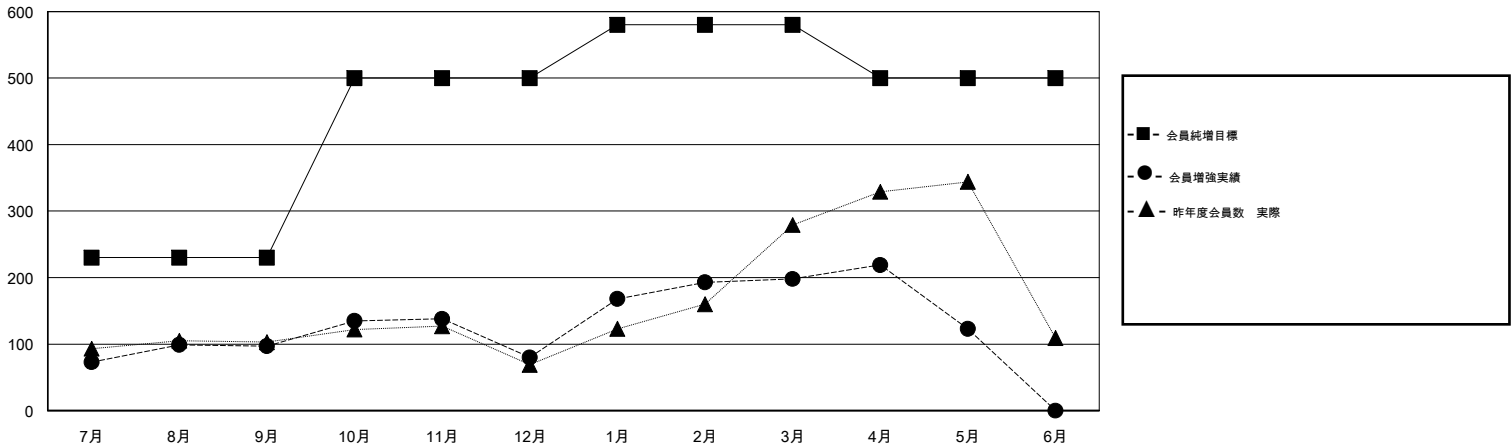

# MONTHLY MEMBERSHIP PROGRESS REPORT

District 335 B

Results as of: 05/31/2019

GMT: MASAYOSHI MARUYAMA, YASUHISA NAKAMURA

地域 JAPAN

GMT会則地域

クラブ			
結果 : 2018-2019			
四半期	新クラブ目標	新クラブ	解散クラブ
7月/8月/9月	0	0	0
10月/11月/12月	1	0	0
1月/2月/3月	0	0	0
4月/5月/6月	1	0	0

名			
結果 : 2018-2019			
四半期	会員純増目標	会員増強実績	退会者(転籍を含む) 実際
7月/8月/9月	230	183	77
10月/11月/12月	270	104	117
1月/2月/3月	80	193	74
4月/5月/6月	-80	60	133

新クラブ目標及び実績累計

会員目標及び実績累計

解散クラブ: 0	141 CLUBS OF 164 一名以上の新会員を登録	男女別 男性 4,739 (71.23%) 女性 1,914 (28.77%) 女性%年度目標: 0%
退会者 物故会員 55 クラブ解散 81 その他 265 合計 401	<a href="#">会員累計データを見るには、ここをクリック</a>	世帯主/家族会員合計 2,929 国際会費半額の家族会員 1,611