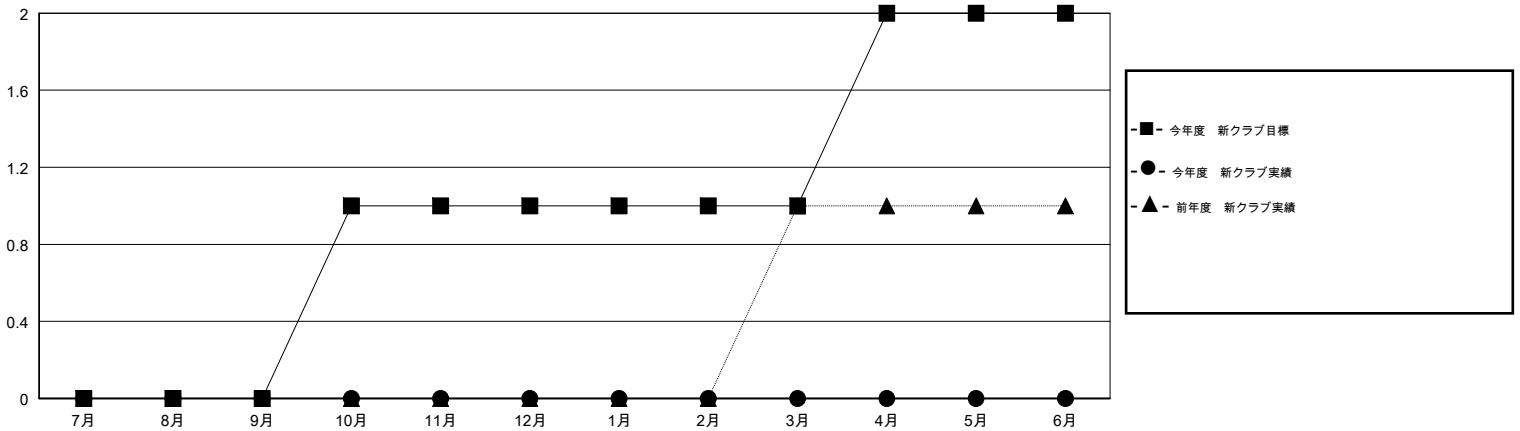

# MONTHLY MEMBERSHIP PROGRESS REPORT

District 335 B

Results as of: 05/31/2019

GMT: MASAYOSHI MARUYAMA, YASUHISA NAKAMURA

地域 JAPAN

GMT会則地域

クラブ			
結果 : 2018-2019			
四半期	新クラブ目標	新クラブ	解散クラブ
7月/8月/9月	0	0	0
10月/11月/12月	1	0	0
1月/2月/3月	0	0	0
4月/5月/6月	1	0	0

名			
結果 : 2018-2019			
四半期	会員純増目標	会員増強実績	退会者(転籍を含む) 実際
7月/8月/9月	230	183	77
10月/11月/12月	270	104	117
1月/2月/3月	80	193	74
4月/5月/6月	-80	60	133

新クラブ目標及び実績累計

会員目標及び実績累計

解散クラブ: 0	141 CLUBS OF 164 一名以上の新会員を登録	男女別 男性 4,739 (71.23%) 女性 1,914 (28.77%) 女性%年度目標: 0%
退会者 物故会員 55 クラブ解散 81 その他 265 合計 401	<a href="#">会員累計データを見るには、ここをクリック</a>	世帯主/家族会員合計 2,929 国際会費半額の家族会員 1,611